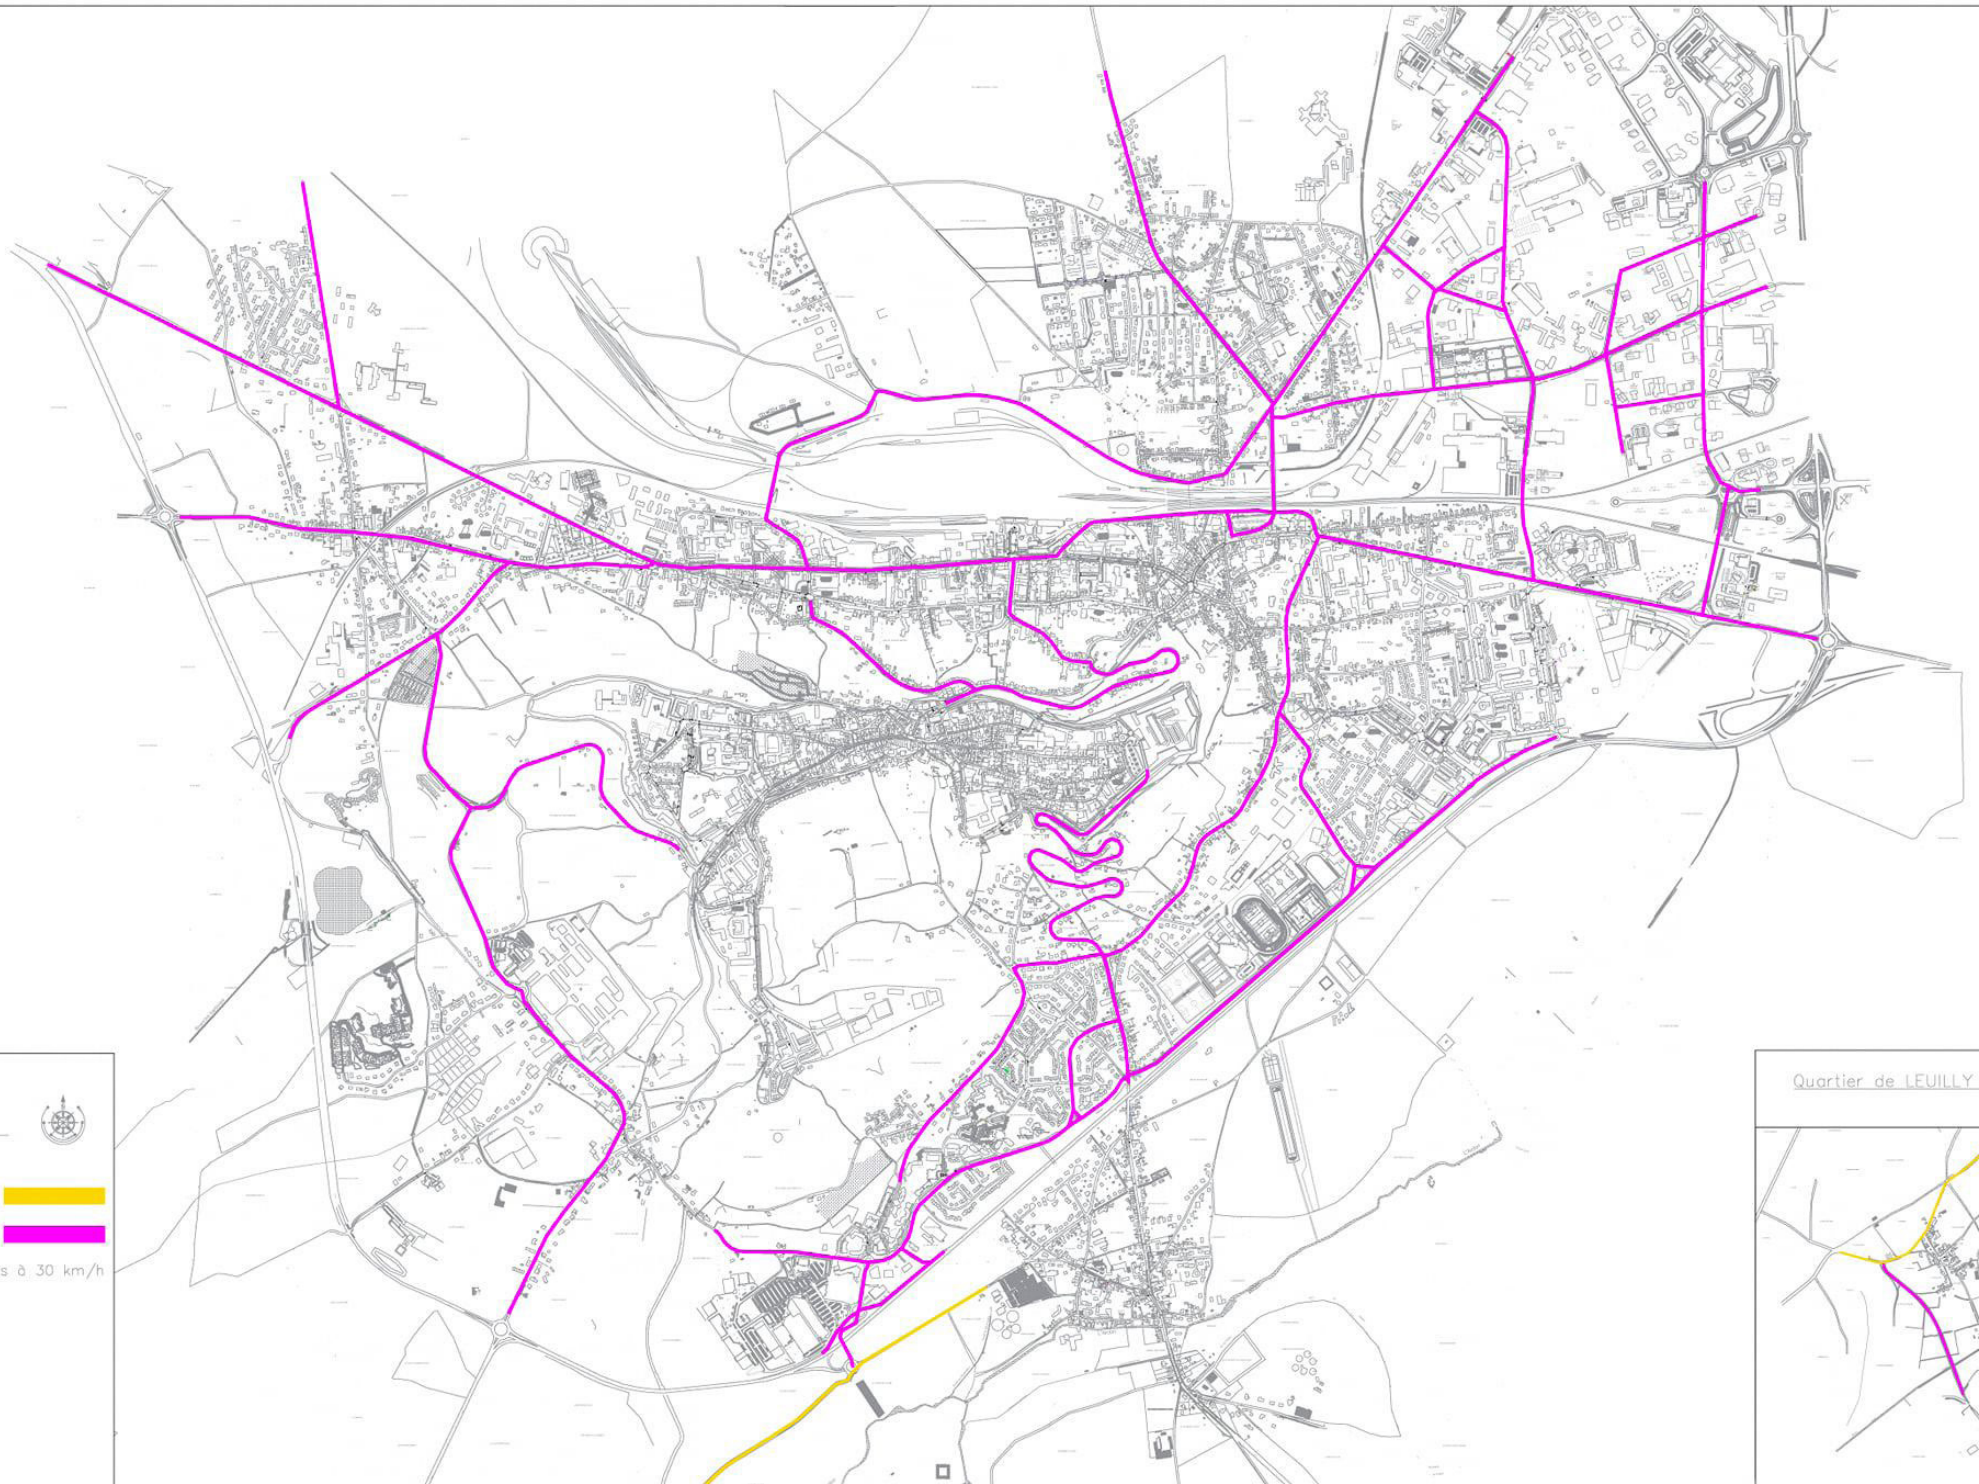

# Plan de limitation de vitesse des voies à 50 km/h la ville de LAON

**LÉGENDE :**

**ZONES :**

- Axes à 70 km/h 
- Axes à 50 km/h 
- Le reste des artères à 30 km/h

Quartier de LEUILLY :