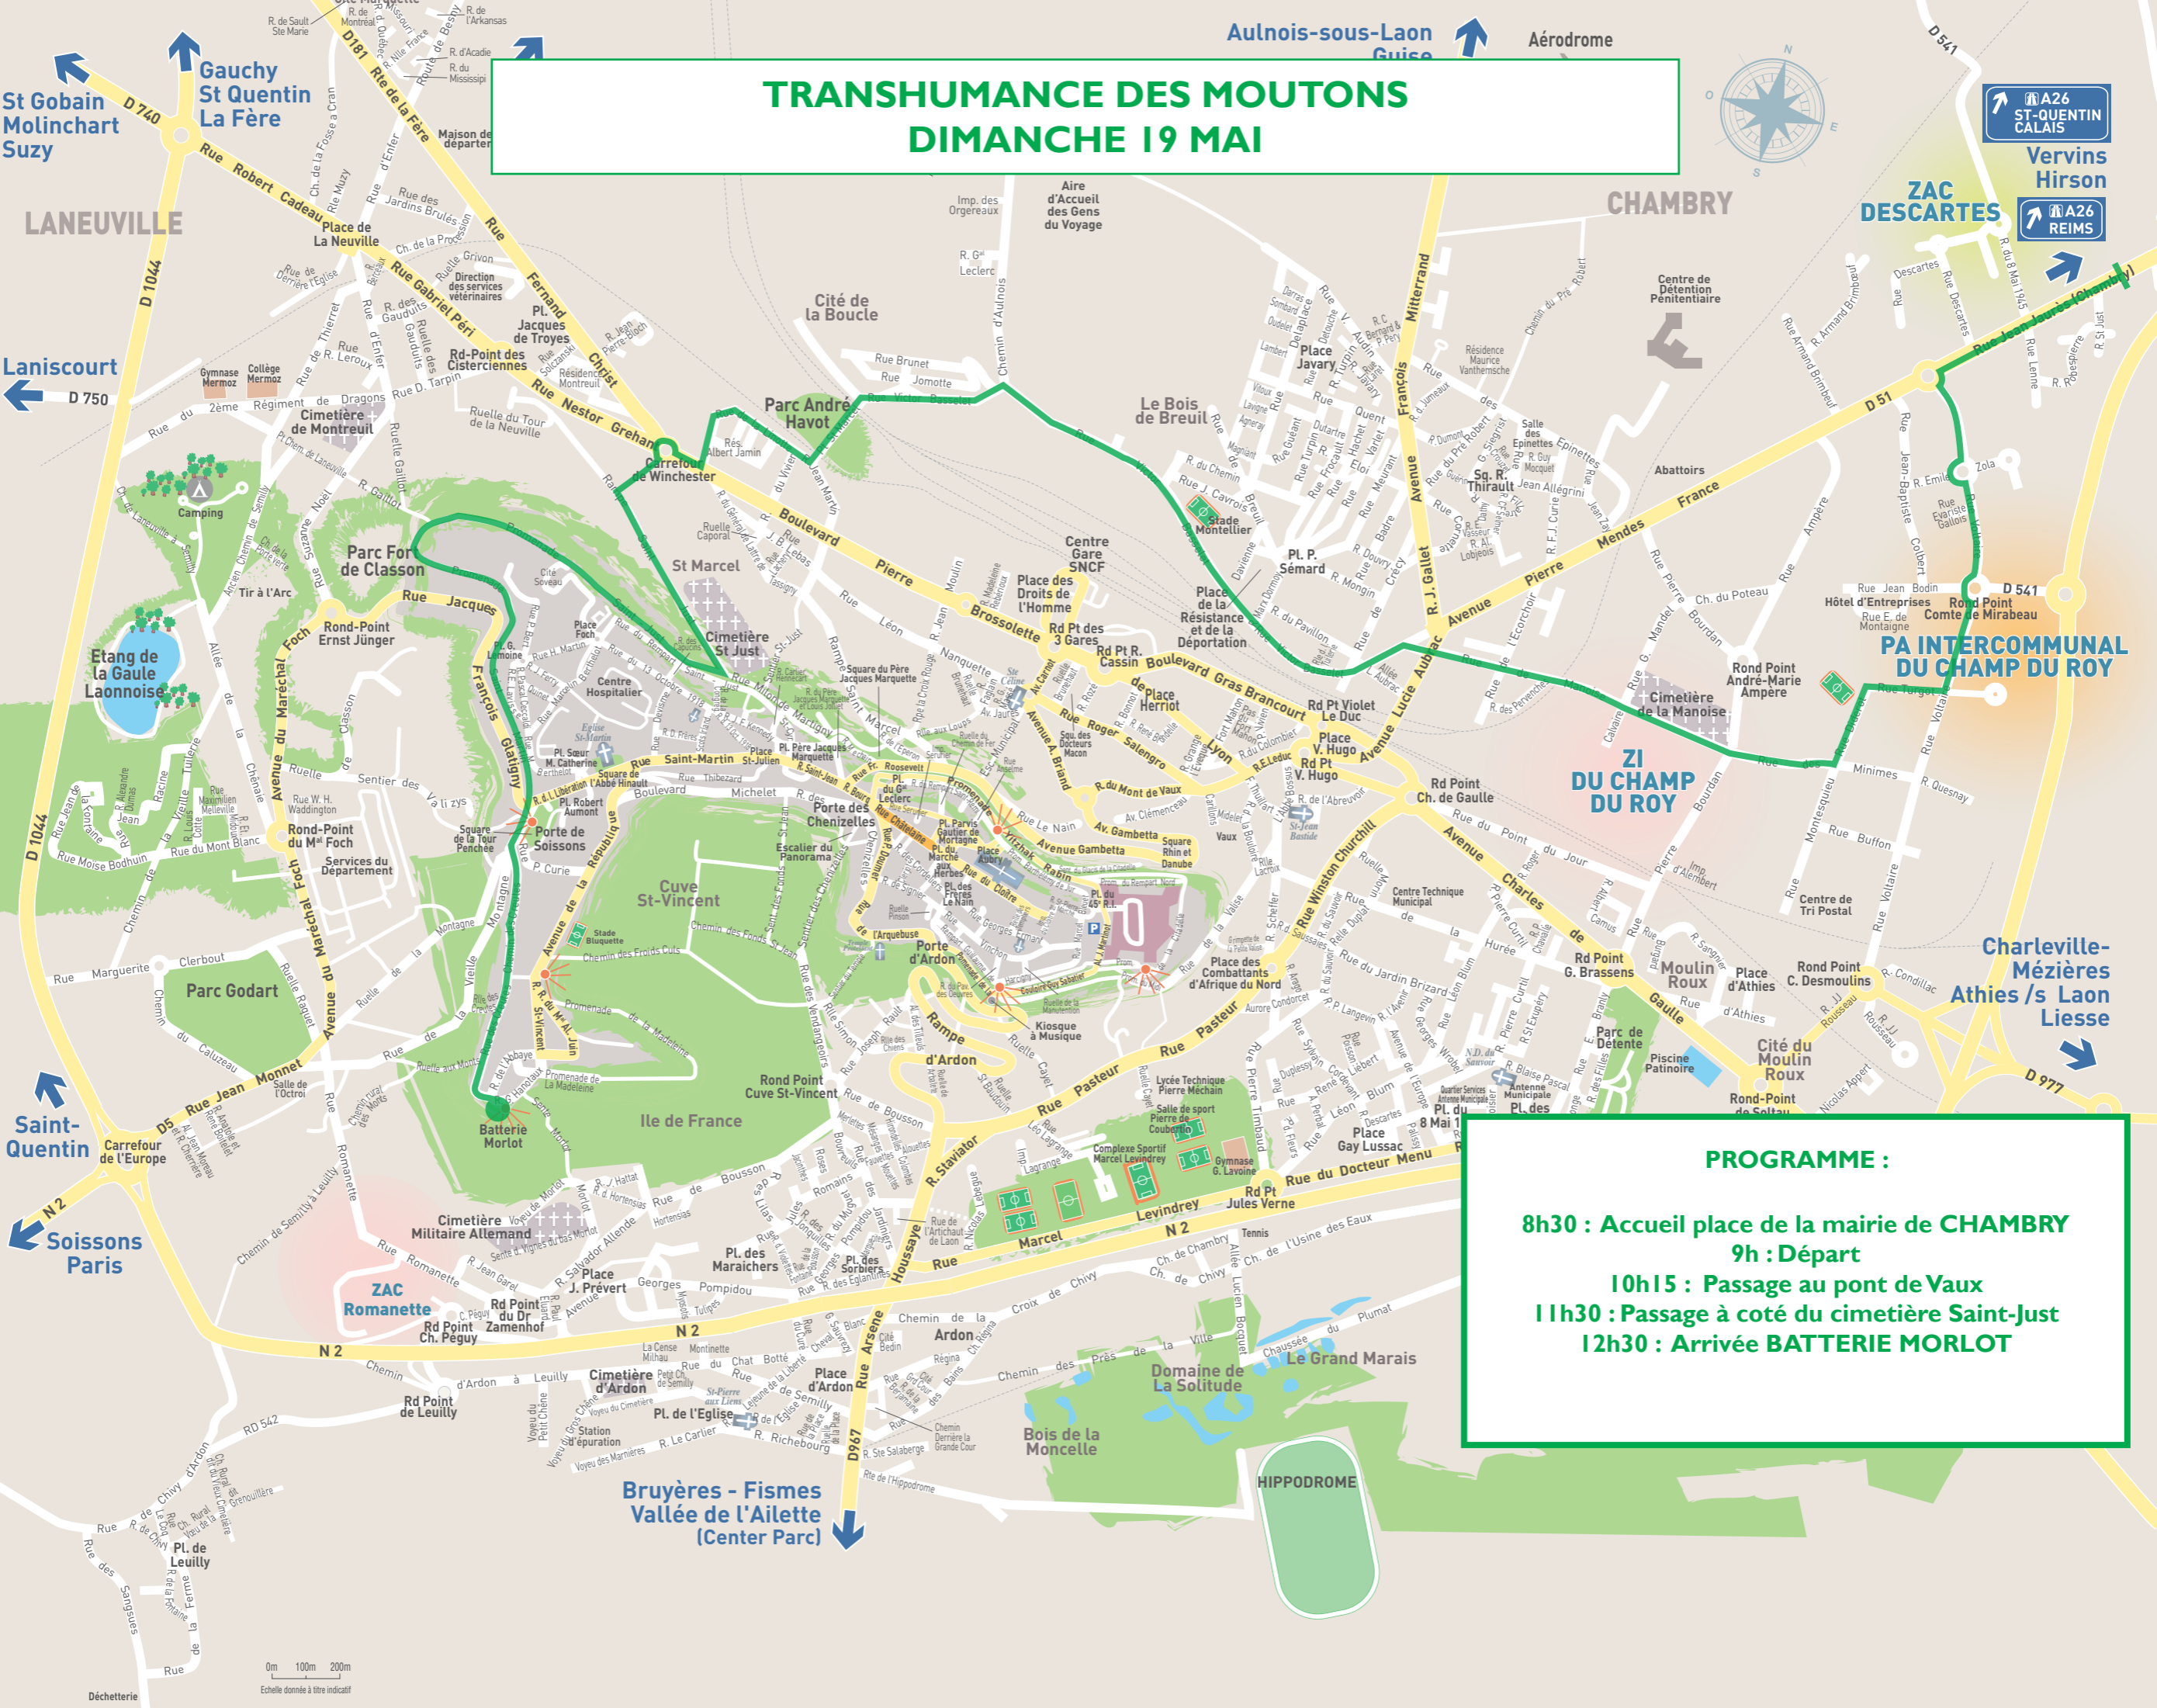

TRANSHUMANCE DES MOUTONS DIMANCHE 19 MAI

A26
ST-QUENTIN
CALAIS

A26
REIMS

PROGRAMME :

- 8h30 : Accueil place de la mairie de CHAMBRY
- 9h : Départ
- 10h15 : Passage au pont de Vaux
- 11h30 : Passage à coté du cimetière Saint-Just
- 12h30 : Arrivée BATTERIE MORLOT

St Gobain Molinchart Suzy

LANEUVILLE

Laniscourt

Saint-Quentin

Soissons Paris

Chambry

ZAC DESCARTES

Vervins Hirson

PA INTERCOMMUNAL DU CHAMP DU ROY

ZI DU CHAMP DU ROY

Charleville-Mézières Athies /s Laon Liesse

Bruyères - Fismes Vallée de l'Ailette (Center Parc)

HIPODROME

0m 100m 200m

Echelle donnée à titre indicatif

Déchetterie